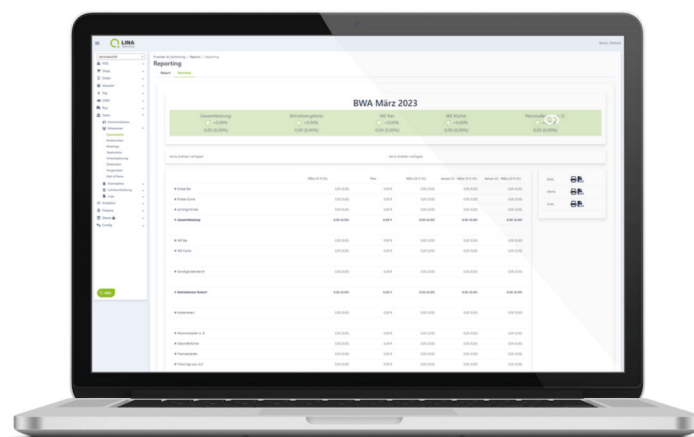

Gastro-Reporting LINA Analytics

Alles unter Kontrolle

LINA Analytics liefert dir täglich aktuelle Analysen und Auswertungen in übersichtlichen Dashboards und Tabellen. Der besondere Clou dabei sind die Ampelkennzeichnungen und die einzigartige LINA Super-Kennzahl.

- ✓ Von der Gastro für die Gastro
- ✓ Ständig aktuelle Daten aus der Kasse
- ✓ Artikelverkaufs- und Umsatzberichte
- ✓ Kellner-, Rabatt- und Stornoberichte
- ✓ BWA und Buchhaltungsreports
- ✓ Detailliertes Rechtemanagement
- ✓ Zugang für Buchhaltung & Steuerberatung
- ✓ 24/7 von überall erreichbar in der Cloud
- ✓ Hochsicherheitsserver in Deutschland