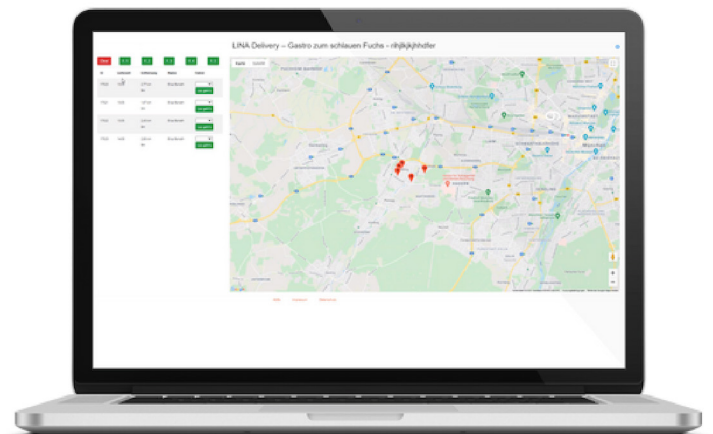

Lieferroutenplanung **LINA Delivery**

Großartig abgeliefert!

LINA Delivery – deine intelligente
Routenplanung mit Lieferfahrer-Steuerung

- ✓ Von der Gastro für die Gastro
- ✓ Ständig aktuelle Daten aus der Kasse
- ✓ Einfache Routenzuweisung in der Cloud
- ✓ Mit mobilem Fahrer-Login
- ✓ Keine App notwendig, Browser genügt
- ✓ Google Maps nur einen Fingertipp entfernt
- ✓ Aktuelle Verkehrslage via Google Maps
- ✓ Alle wichtigen Infos zentral in der Cloud
- ✓ Fixes Abo, kein Skalieren der Lizenz-Kosten